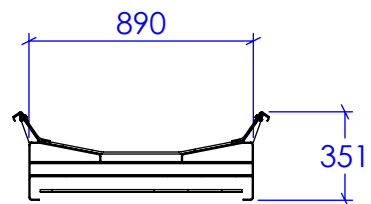

SAUTERELLES
VANNIER

V-TE

-
- *Châssis tôle pliée Acier ou Inox*
 - *Modèle ultra-plat facilement déplaçable*
 - *Modulable pour déchargement de tous camions*
 - *Débit : 120t/h*

2800

COUPE A-A

	SAUTERELLES VANNIER	70 Rue Henri Becquerel ZI de la Chapelette 80200 PERONNE Tél. : 03 22 37 07 07 Fax : 09 66 92 98 86 www.vtsfrance.fr
	Description: V-TE	
Date: 29/03/2015		A4