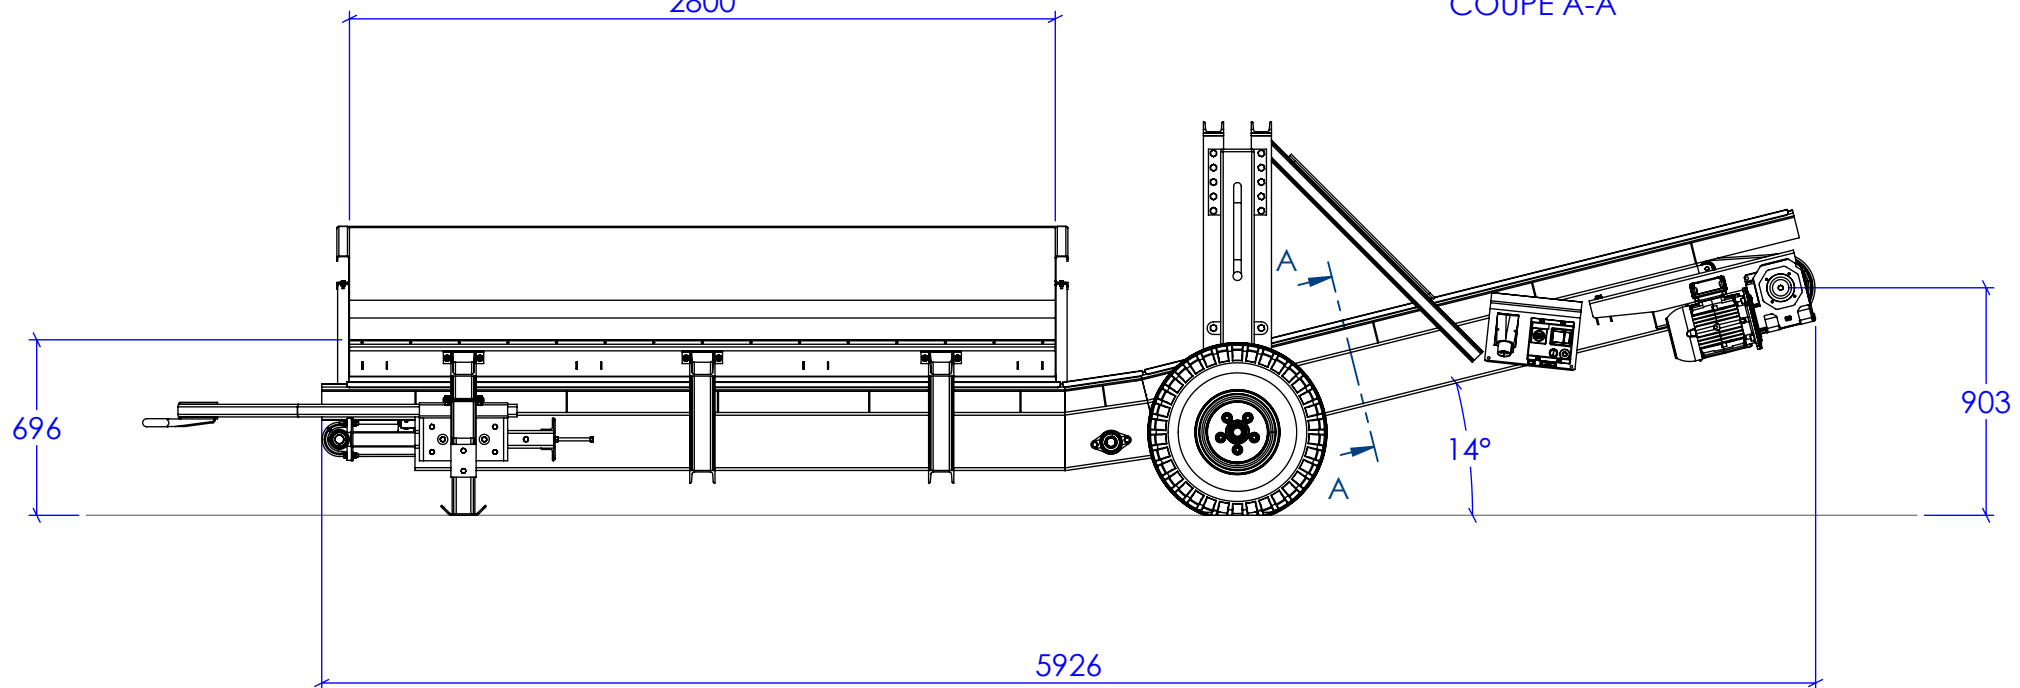

SAUTERELLES
VANNIER

V-TE

-
- *Châssis tôle pliée Acier ou Inox*
 - *Modèle ultra-plat facilement déplaçable*
 - *Modulable pour déchargement de tous camions*
 - *Débit : 120t/h*

2800

COUPE A-A

	SAUTERELLES VANNIER	70 Rue Henri Becquerel ZI de la Chapelette 80200 PERONNE Tél. : 03 22 37 07 07 Fax : 09 66 92 98 86 www.vtsfrance.fr
	Description: V-TE	
Date: 29/03/2015		A4