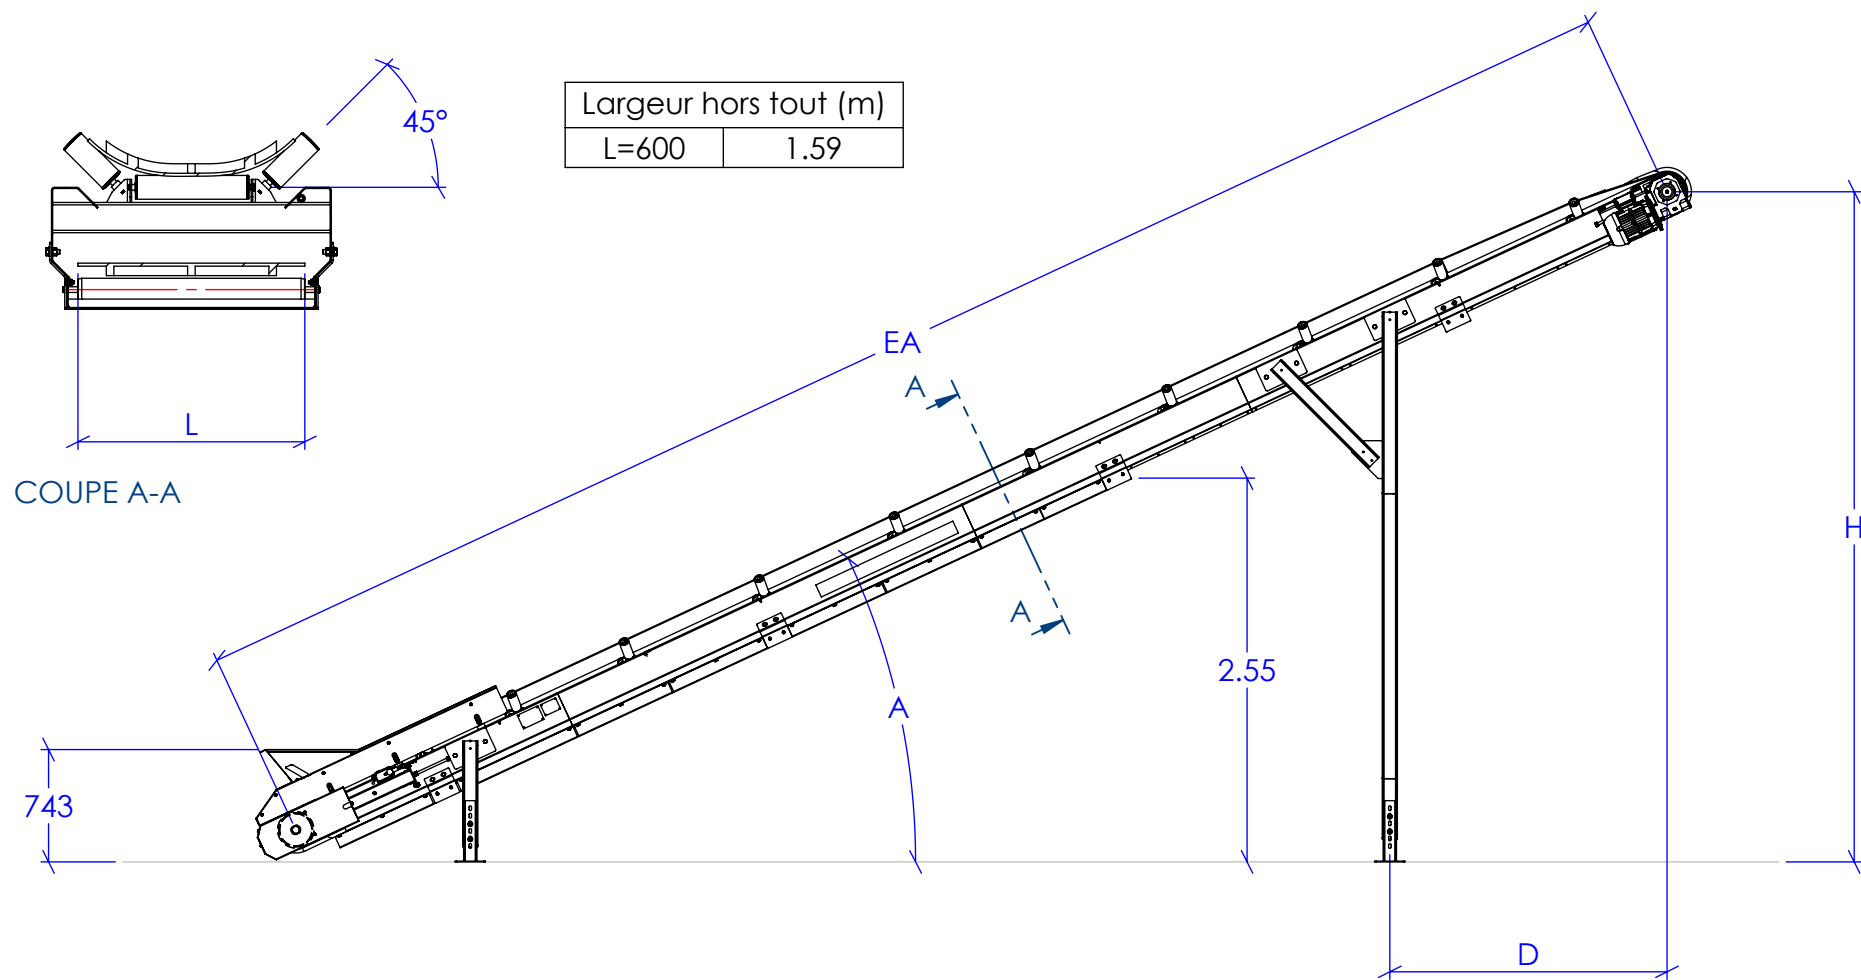

SAUTERELLES
VANNIER

V-SMS

-
- *Châssis tôle pliée tout Inox*
 - *Longueur : 8 à 12 mètres*
 - *Largeur de bande : 600 mm*

Largeur hors tout (m)	
L=600	1.59

COUPE A-A

EA (m)	A (°)	H (m)	D (m)	Masse (t)
8	25	3.59	1.83	0.85
10		4.43	1.83	0.97
12		5.28	1.83	1.12