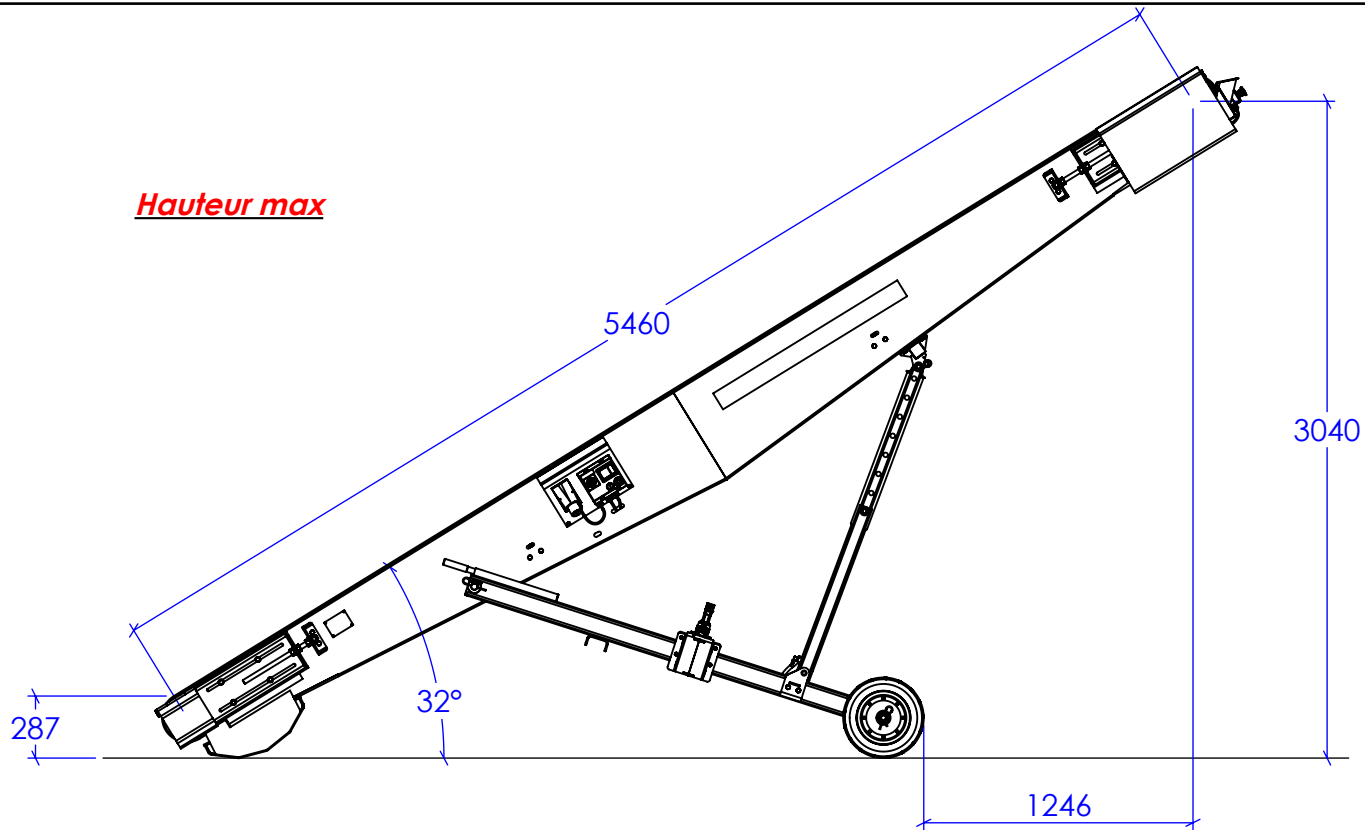

SAUTERELLES
VANNIER

V-ME

ELEVATEUR DE MISE A L'ÉPAULE.

Un outil maniable pour charger les sacs en camions.

- *Châssis tôle pliée acier ou inox*
- *Bande «Auto-Gripp» pour charge isolée*
- *Double commande électrique*
- *Hauteur réglable (1,6 à 3m)*