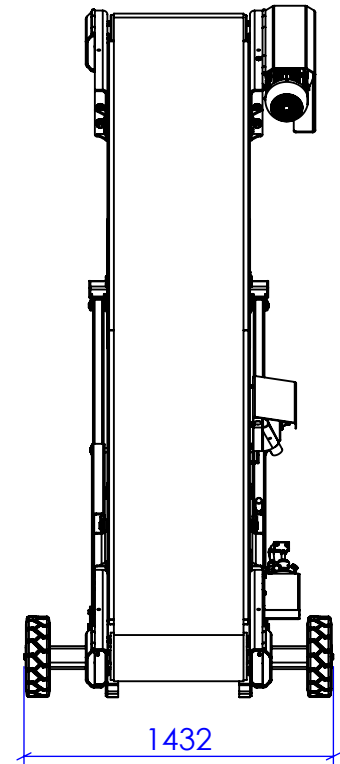

SAUTERELLES
VANNIER

V-ME

ELEVATEUR DE MISE A L'ÉPAULE.

Un outil maniable pour charger les sacs en camions.

- *Châssis tôle pliée acier ou inox*
- *Bande «Auto-Gripp» pour charge isolée*
- *Double commande électrique*
- *Hauteur réglable (1,6 à 3m)*