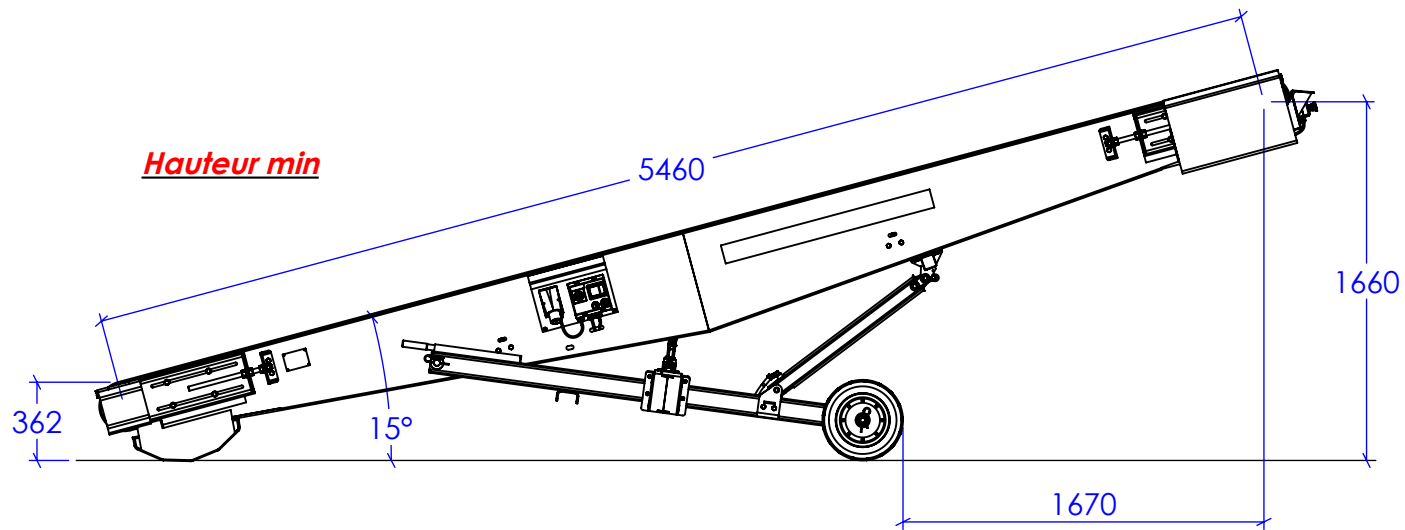

SAUTERELLES
VANNIER

V-ME

ELEVATEUR DE MISE A L'ÉPAULE.

Un outil maniable pour charger les sacs en camions.

- *Châssis tôle pliée acier ou inox*
- *Bande «Auto-Gripp» pour charge isolée*
- *Double commande électrique*
- *Hauteur réglable (1,6 à 3m)*