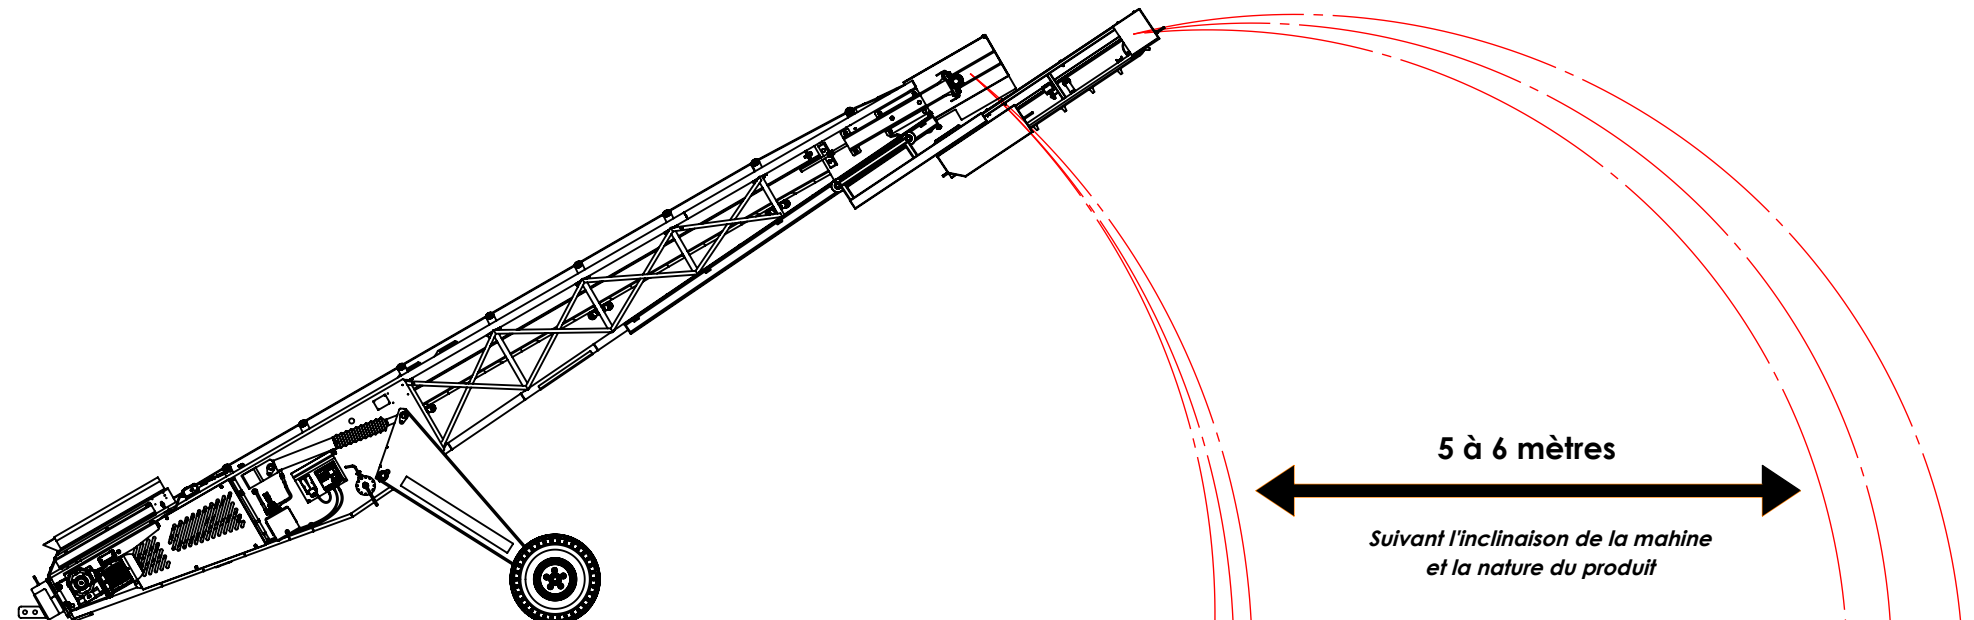

SAUTERELLES
VANNIER

PRO-VP

Projecteur
Retractable
Et / ou Orientable

-
- *Châssis tubulaire avec entretoise*
 - *Longueur : 8 à 20 mètres*
 - *Largeur de bande : 600 – 800*
 - *Relevage Hydraulique*
 - *Orientation Hydraulique*